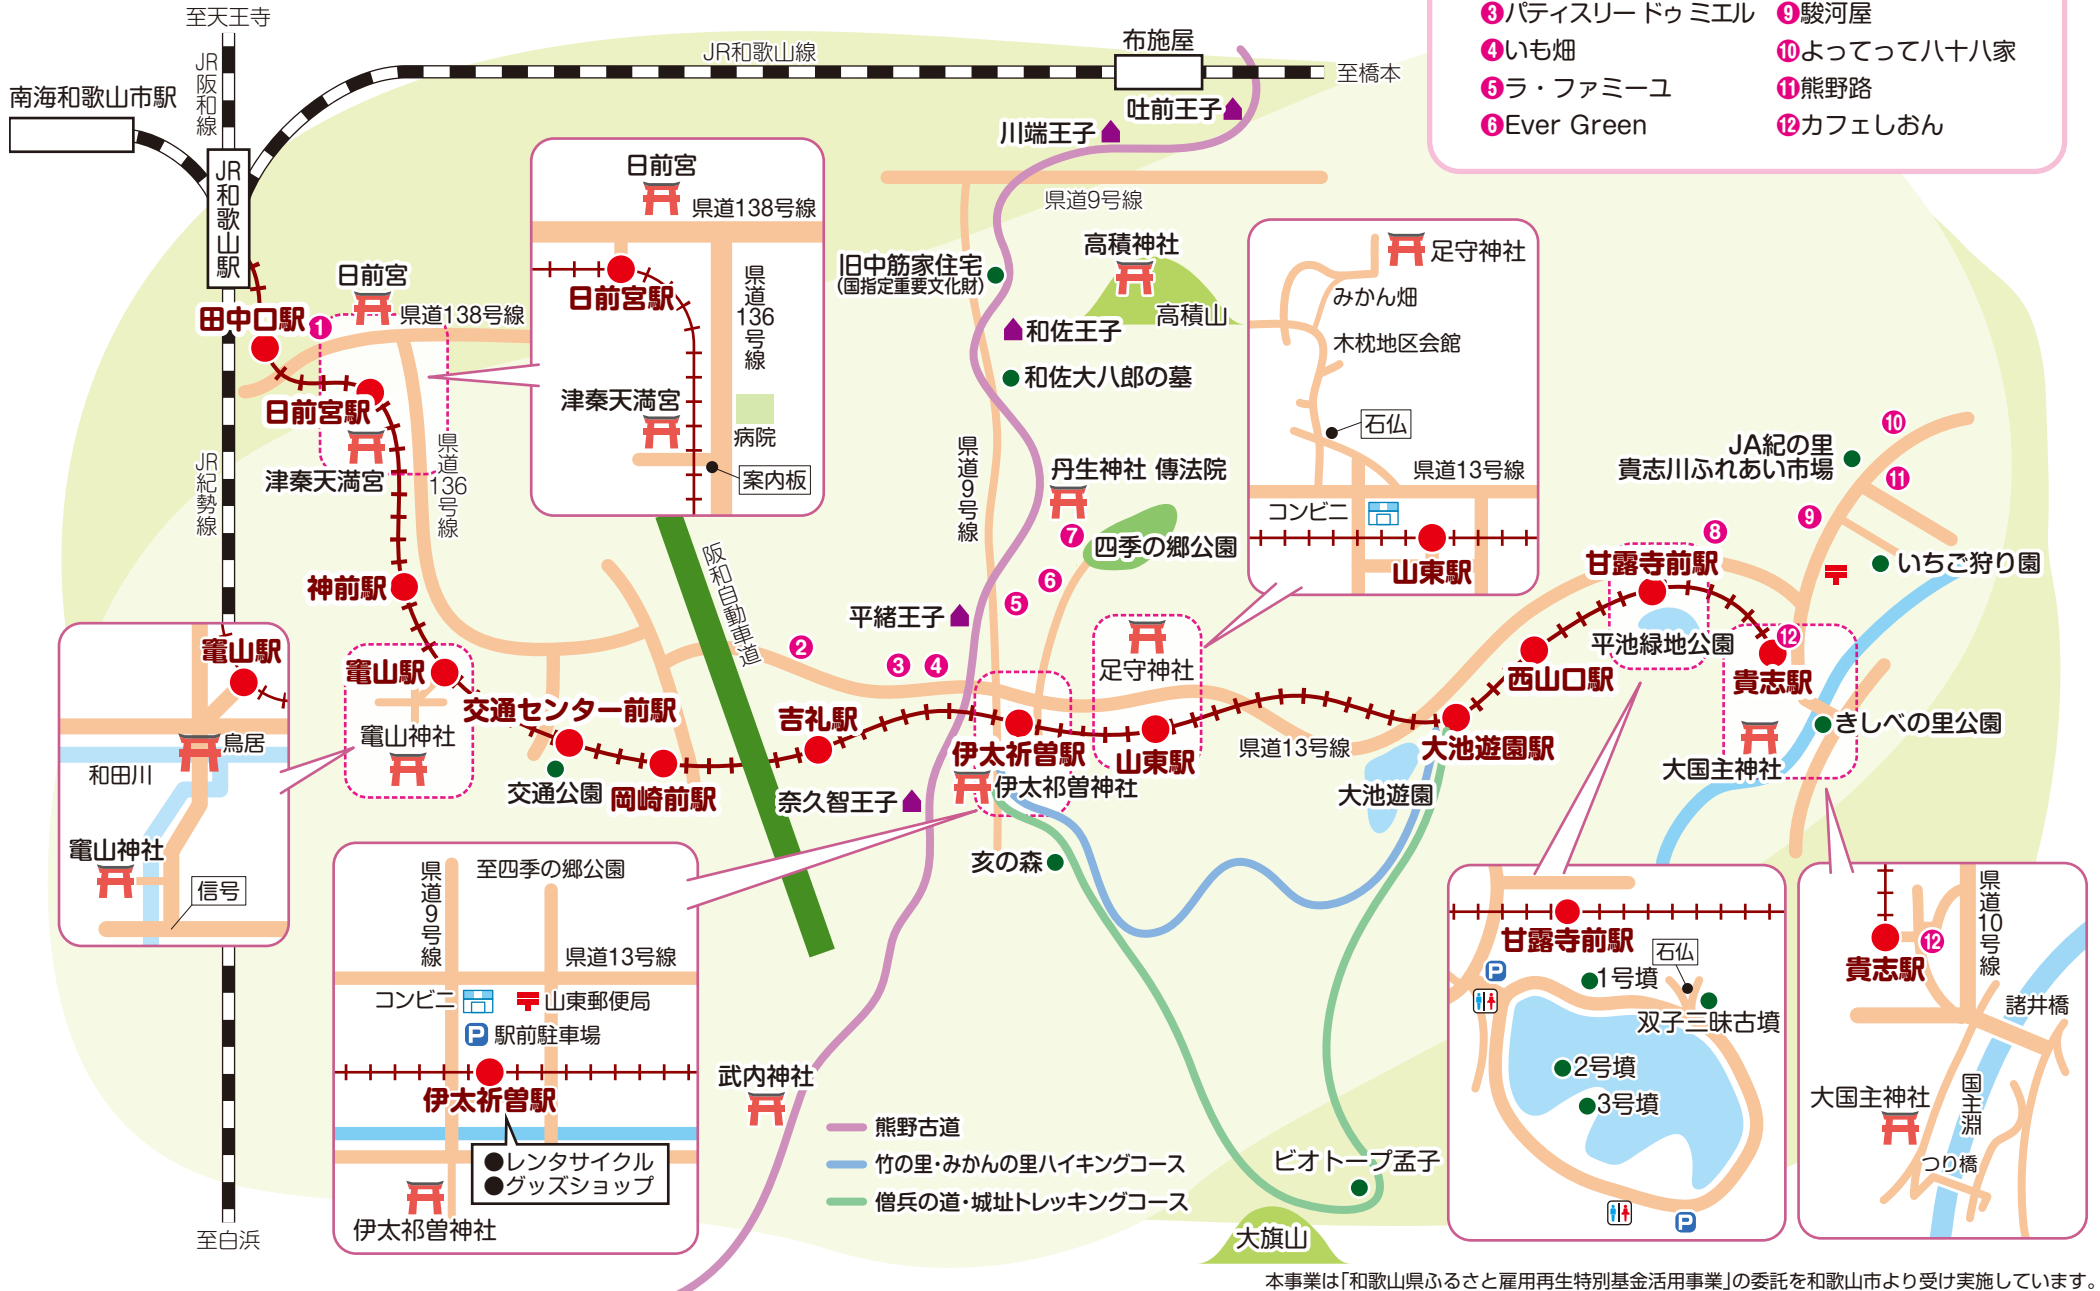

貴志川線沿線ガイドマップ

- ① ブラジリアン
- ② 小手穂
- ③ パティスリー ドゥ エミール
- ④ いも畑
- ⑤ ラ・ファミーユ
- ⑥ Ever Green
- ⑦ 矢田みかん狩り園
- ⑧ 丸己
- ⑨ 駿河屋
- ⑩ よってって八十八家
- ⑪ 熊野路
- ⑫ カフェしおん

本事業は「和歌山県ふるさと雇用再生特別基金活用事業」の委託を和歌山市より受け実施しています。